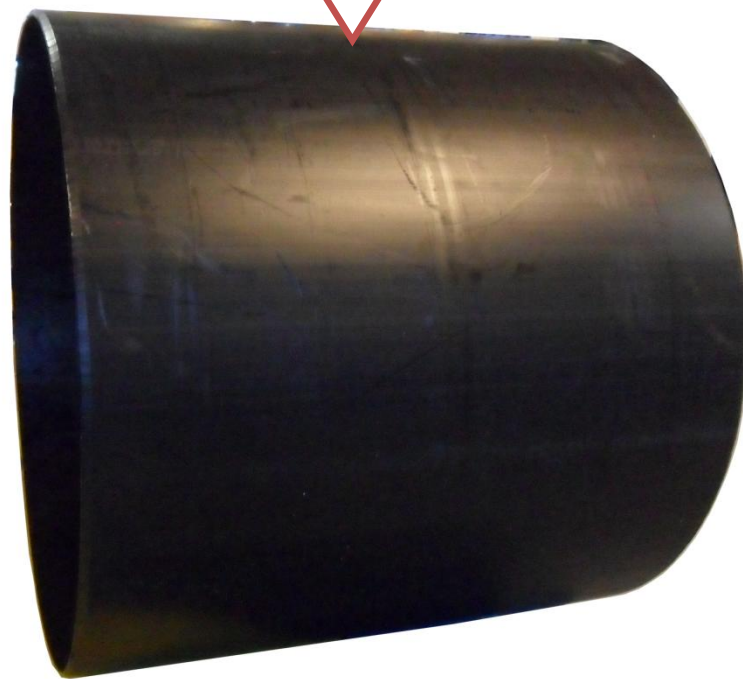

Krympe / Skydemuffe

Krympe / Skydemuffe (Special muffe) til samling af:
Jern-, Stål-, Beton-, Glasseret Ler-, Glasfiber- samt Plastrør.

Denne krympe / skydemuffe er uddornet til et indvendig mål på 540 mm. Den leverede krympe/skydemuffe er bestilt til at sammensætte to rør på 500 mm rør. Men som sagt har denne muffe et indvendig mål på 540 mm. Men muffen har evnen til at krympe ind til 426 mm.

TIL EN MUFFE I DENNE STØRRELSE ANBEFALES DET, AT VÆRE TO PERSONER TIL NEDKRYMPNING. HVER PERSON MED HVER SIN GASBRÆNDER. SÅ VARMEN FORDELES JÆVNT.